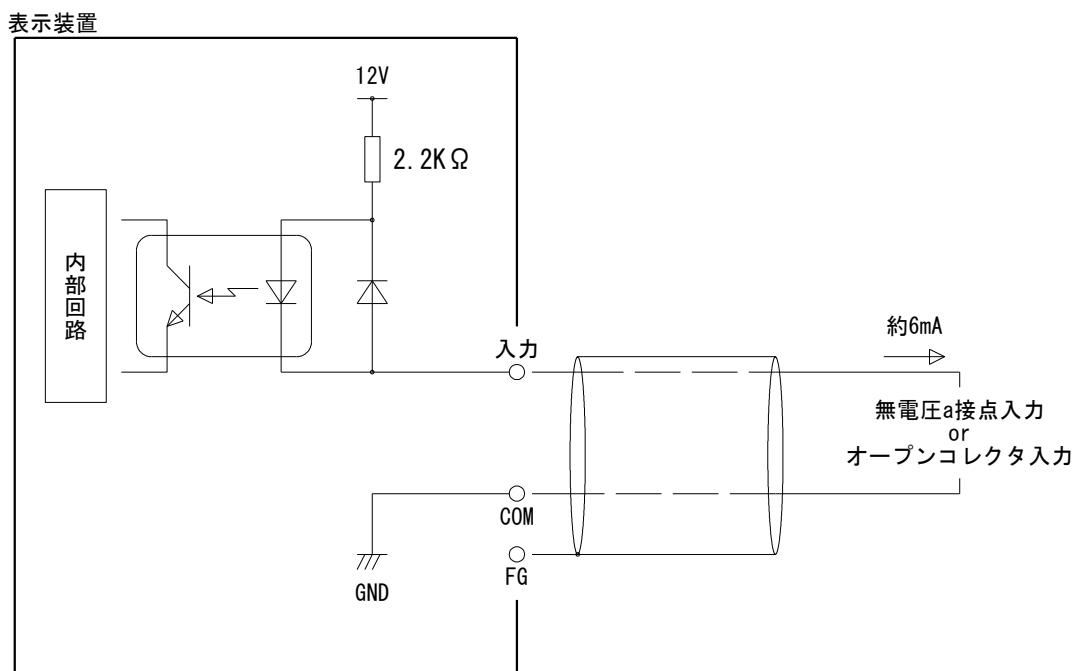

入出力仕様

入力回路

出力回路

最大定格 : AC 250V 10A
DC 30V 10A