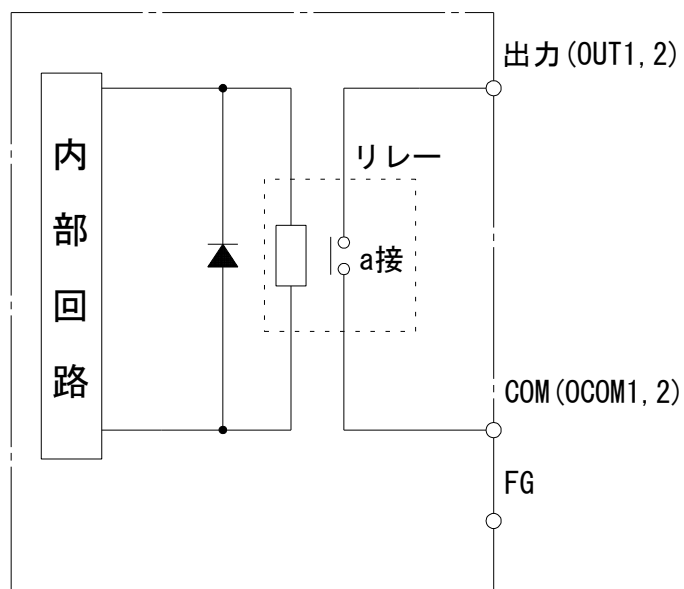

入出力仕様

入力回路

出力回路

最大定格 : AC 250V 10A
DC 30V 10A